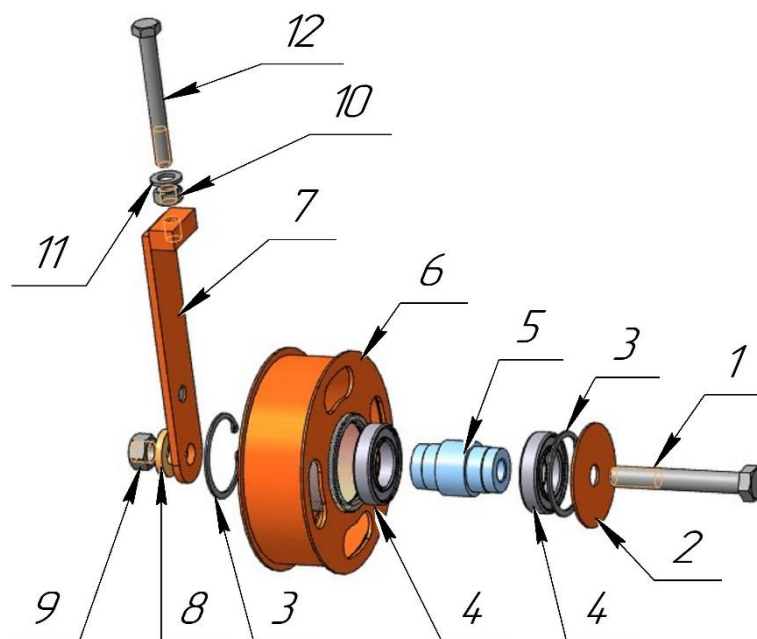

УРАЛЕЦ

Каталог запасных частей

Н10.00.200
Плуг роторный

ООО «ТРАКТОР»

ПЛУГ В СБОРЕ (Рис. 1)

ПЛУГ В СБОРЕ (Рис. 1)

№	Номер детали	Название детали	Кол-во
1	H10.01.200	Рама	1
2	H10.04.200	<u>Редуктор</u>	1
3	H10.00.001	Рычаг	1
4	H10.03.100	Тяга	1
5	H10.08.100	Ограждение	1
6	XPB, L=3350 мм	Ремень узкий клиновой	2
7	H10.02.100	Корпус СБ	2
8	H10.05.200	<u>Ротор СБ</u>	2
9	H10.06.100	Ролик натяжной	1
10	H10.07.100	Тяга	2
11	H10.09.100	Колесо	1
12	H10.00.004	Плита	2
13	H07.02.018	Хомут	4
14	12.01.010	Шайба	2
15	SPB 125.02-2012.25	Шкив	1
16	H03.08.000-01	Вал карданный (L= 822мм)	1

КОЛЕСО (Рис.2)

КОЛЕСО Рис. 2

№	Номер детали	Название детали	Кол-во
1	432 ГОСТ 397-79	Шплинт	1
2	11371-78	Шайба	1
3	13.01.001-03	Втулка	1
4	PR 2400 (S)	Колесо	1
5	13.01.001-02	Втулка	1
6		Стойка колеса винтовая	1
7	H10.09.002	Хомут колеса	2
8	H10.09.001	Пластина	1
9	6402-70	Шайба	4
10	M10-6H	Гайка	4

РОЛИК НАТЯЖНОЙ (Рис. 3)

РОЛИК НАТЯЖНОЙ (Рис. 3)

№	Номер детали	Название детали	Кол-во
1	M16-6g×110	Болт	1
2	H10.06.002	Шайба	1
3	A62.65Г	Кольцо	2
4	180107 ГОСТ 8882-75	Подшипник	2
5	H10.06.001	Ось	1
6	H07.02.030	Корпус	1
7	H10.06.110	Ползун	1
8	12.01.001-01	Шайба	1
9	M16-6H	Гайка	1
10	M12-6H	Гайка	1
11	C.12 11371-78	Шайба	1
12	M12-6g×110	Болт	1