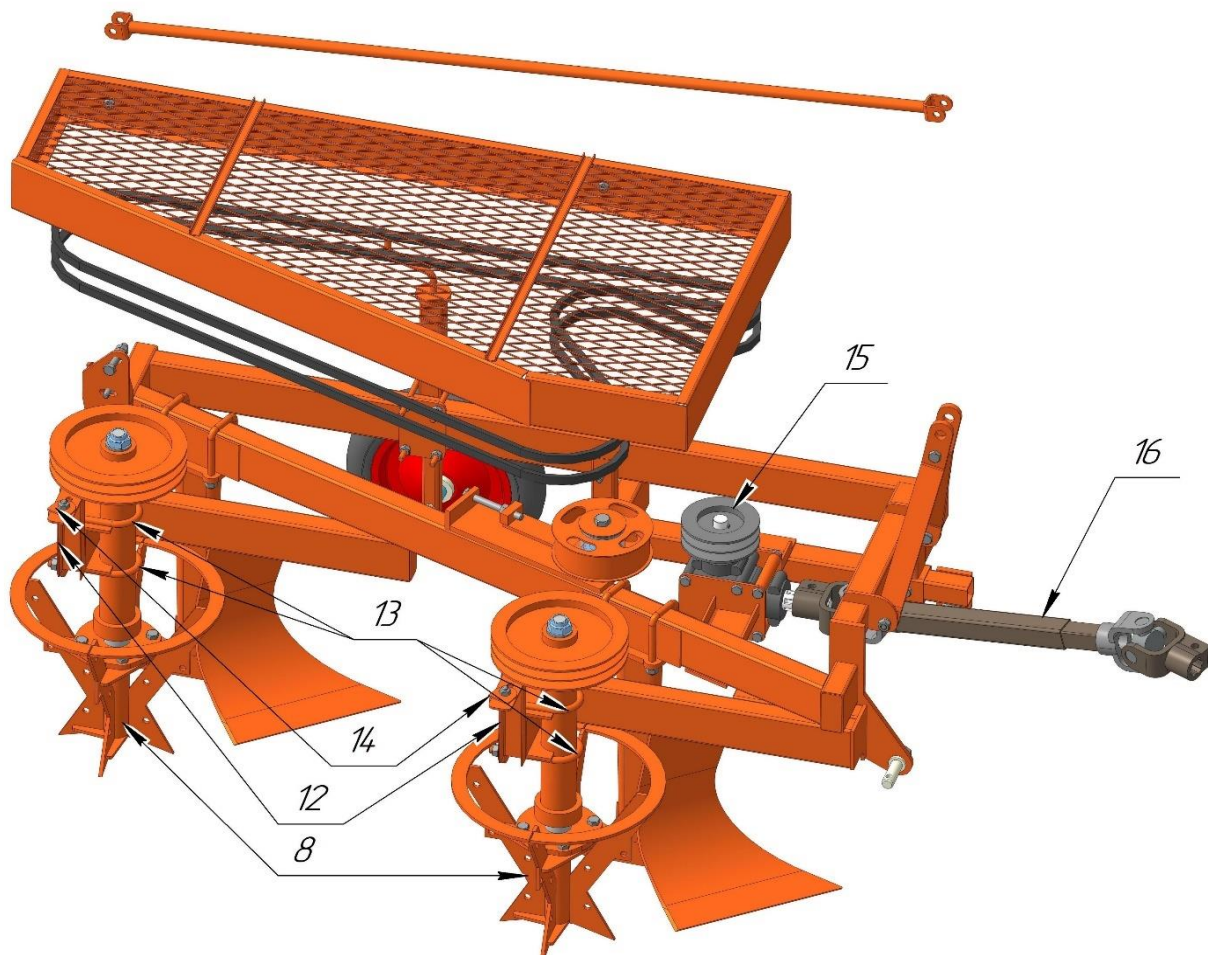

УРАЛЕЦ

Каталог запасных частей

Н10.00.200
Плуг роторный

ООО «ТРАКТОР»

ПЛУГ В СБОРЕ (Рис. 1)

ПЛУГ В СБОРЕ (Рис. 1)

№	Номер детали	Название детали	Кол-во
1	H10.01.200	Рама	1
2	H10.04.200	<u>Редуктор</u>	1
3	H10.00.001	Рычаг	1
4	H10.03.100	Тяга	1
5	H10.08.100	Ограждение	1
6	XPB, L=3350 мм	Ремень узкий клиновой	2
7	H10.02.100	Корпус СБ	2
8	H10.05.200	<u>Ротор СБ</u>	2
9	H10.06.100	Ролик натяжной	1
10	H10.07.100	Тяга	2
11	H10.09.100	Колесо	1
12	H10.00.004	Плита	2
13	H07.02.018	Хомут	4
14	12.01.010	Шайба	2
15	SPB 125.02-2012.25	Шкив	1
16	H03.08.000-01	Вал карданный (L= 822мм)	1

КОЛЕСО (Рис.2)

КОЛЕСО Рис. 2

№	Номер детали	Название детали	Кол-во
1	432 ГОСТ 397-79	Шплинт	1
2	11371-78	Шайба	1
3	13.01.001-03	Втулка	1
4	PR 2400 (S)	Колесо	1
5	13.01.001-02	Втулка	1
6		Стойка колеса винтовая	1
7	H10.09.002	Хомут колеса	2
8	H10.09.001	Пластина	1
9	6402-70	Шайба	4
10	M10-6H	Гайка	4

РОЛИК НАТЯЖНОЙ (Рис. 3)

РОЛИК НАТЯЖНОЙ (Рис. 3)

№	Номер детали	Название детали	Кол-во
1	M16-6g×110	Болт	1
2	H10.06.002	Шайба	1
3	A62.65Г	Кольцо	2
4	180107 ГОСТ 8882-75	Подшипник	2
5	H10.06.001	Ось	1
6	H07.02.030	Корпус	1
7	H10.06.110	Ползун	1
8	12.01.001-01	Шайба	1
9	M16-6H	Гайка	1
10	M12-6H	Гайка	1
11	C.12 11371-78	Шайба	1
12	M12-6g×110	Болт	1