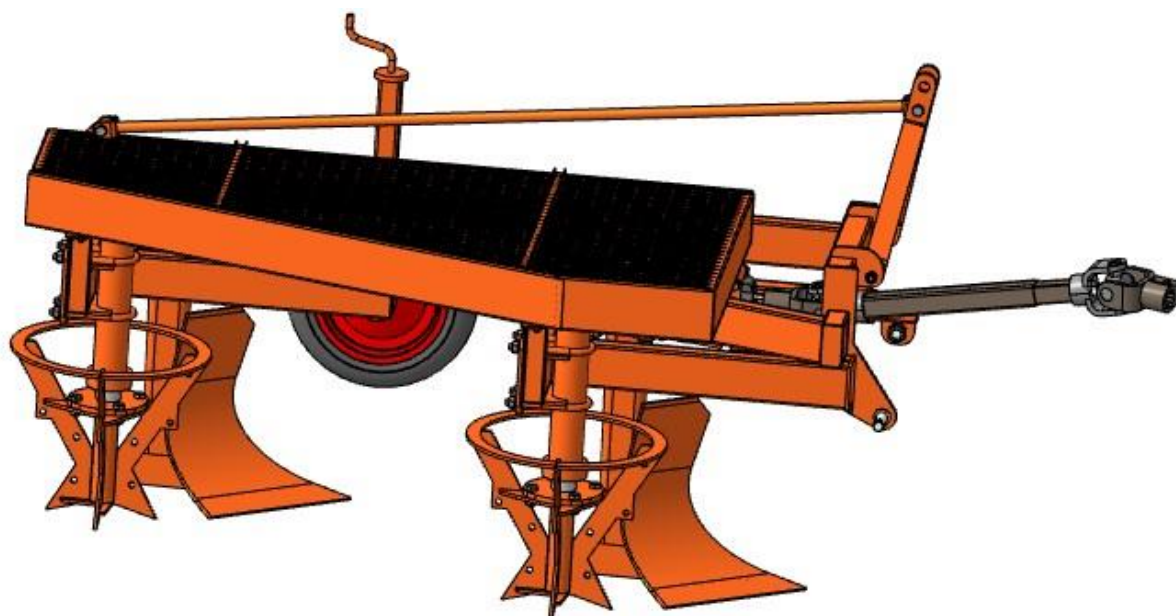

УРАЛЕЦ

Каталог запасных частей

Н10.00.200
Плуг роторный

ООО «ТРАКТОР»

ПЛУГ В СБОРЕ (Рис. 1)

ПЛУГ В СБОРЕ (Рис. 1)

№	Номер детали	Название детали	Кол-во
1	H10.01.200	Рама	1
2	H10.04.200	<u>Редуктор</u>	1
3	H10.00.001	Рычаг	1
4	H10.03.100	Тяга	1
5	H10.08.100	Ограждение	1
6	XPB, L=3350 мм	Ремень узкий клиновой	2
7	H10.02.100	Корпус СБ	2
8	H10.05.200	<u>Ротор СБ</u>	2
9	H10.06.100	Ролик натяжной	1
10	H10.07.100	Тяга	2
11	H10.09.100	Колесо	1
12	H10.00.004	Плита	2
13	H07.02.018	Хомут	4
14	12.01.010	Шайба	2
15	SPB 125.02-2012.25	Шкив	1
16	H03.08.000-01	Вал карданный (L= 822мм)	1

КОЛЕСО (Рис.2)

КОЛЕСО Рис. 2

№	Номер детали	Название детали	Кол-во
1	432 ГОСТ 397-79	Шплинт	1
2	11371-78	Шайба	1
3	13.01.001-03	Втулка	1
4	PR 2400 (S)	Колесо	1
5	13.01.001-02	Втулка	1
6		Стойка колеса винтовая	1
7	H10.09.002	Хомут колеса	2
8	H10.09.001	Пластина	1
9	6402-70	Шайба	4
10	M10-6H	Гайка	4