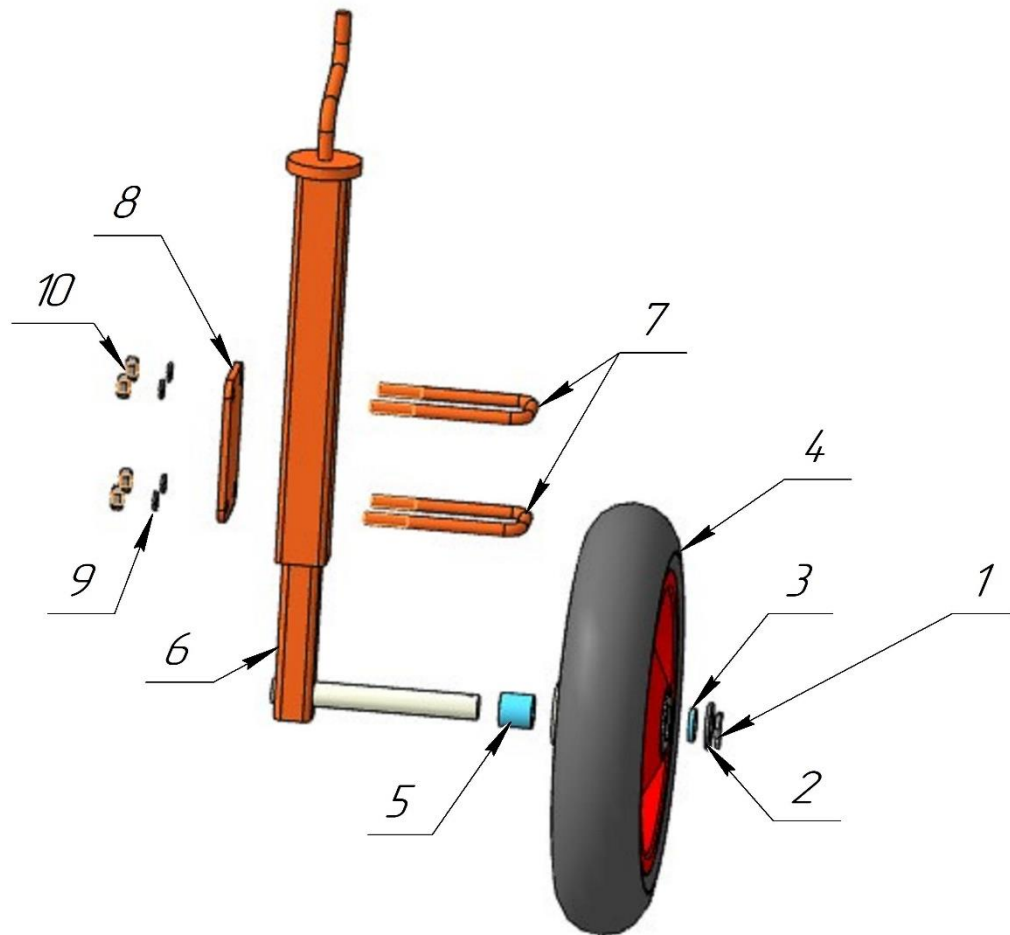

УРАЛЕЦ

Каталог запасных частей

Н10.00.200
Плуг роторный

ООО «ТРАКТОР»

ПЛУГ В СБОРЕ (Рис. 1)

ПЛУГ В СБОРЕ (Рис. 1)

№	Номер детали	Название детали	Кол-во
1	H10.01.200	Рама	1
2	H10.04.200	<u>Редуктор</u>	1
3	H10.00.001	Рычаг	1
4	H10.03.100	Тяга	1
5	H10.08.100	Ограждение	1
6	XPB, L=3350 мм	Ремень узкий клиновой	2
7	H10.02.100	Корпус СБ	2
8	H10.05.200	<u>Ротор СБ</u>	2
9	H10.06.100	Ролик натяжной	1
10	H10.07.100	Тяга	2
11	H10.09.100	Колесо	1
12	H10.00.004	Плита	2
13	H07.02.018	Хомут	4
14	12.01.010	Шайба	2
15	SPB 125.02-2012.25	Шкив	1
16	H03.08.000-01	Вал карданный (L= 822мм)	1

КОЛЕСО (Рис.2)

КОЛЕСО Рис. 2

№	Номер детали	Название детали	Кол-во
1	432 ГОСТ 397-79	Шплинт	1
2	11371-78	Шайба	1
3	13.01.001-03	Втулка	1
4	PR 2400 (S)	Колесо	1
5	13.01.001-02	Втулка	1
6		Стойка колеса винтовая	1
7	H10.09.002	Хомут колеса	2
8	H10.09.001	Пластина	1
9	6402-70	Шайба	4
10	M10-6H	Гайка	4

РОЛИК НАТЯЖНОЙ (Рис. 3)

РОЛИК НАТЯЖНОЙ (Рис. 3)

№	Номер детали	Название детали	Кол-во
1	M16-6g×110	Болт	1
2	H10.06.002	Шайба	1
3	A62.65Г	Кольцо	2
4	180107 ГОСТ 8882-75	Подшипник	2
5	H10.06.001	Ось	1
6	H07.02.030	Корпус	1
7	H10.06.110	Ползун	1
8	12.01.001-01	Шайба	1
9	M16-6H	Гайка	1
10	M12-6H	Гайка	1
11	C.12 11371-78	Шайба	1
12	M12-6g×110	Болт	1

РОТОР (Рис. 4)

РОТОР (Рис. 4)

№	Номер детали	Название детали	Кол-во
1	M24×1,5	Гайка	1
2	С.24 ГОСТ 11371-78	Шайба	1
3	14.01.001	Шкив	1
4	H10.05.006-01	Труба	1
5	A62.65Г	Кольцо	1
6	180107 ГОСТ 8882-75	Подшипник	3
7	H10.05.120	Корпус	1
8	H10.05.006	Труба	1
9	H10.05.210	Вал	1
10	M12-6g×30	Болт	4
11	H10.05.130	Ротор	1
12	M12-6H	Гайка	4