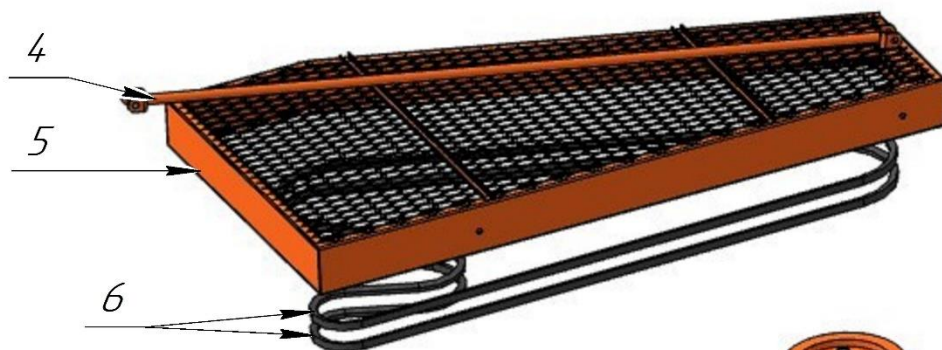

УРАЛЕЦ

Каталог запасных частей

Н10.00.200
Плуг роторный

ООО «ТРАКТОР»

ПЛУГ В СБОРЕ (Рис. 1)

ПЛУГ В СБОРЕ (Рис. 1)

№	Номер детали	Название детали	Кол-во
1	H10.01.200	Рама	1
2	H10.04.200	<u>Редуктор</u>	1
3	H10.00.001	Рычаг	1
4	H10.03.100	Тяга	1
5	H10.08.100	Ограждение	1
6	XPB, L=3350 мм	Ремень узкий клиновой	2
7	H10.02.100	Корпус СБ	2
8	H10.05.200	<u>Ротор СБ</u>	2
9	H10.06.100	Ролик натяжной	1
10	H10.07.100	Тяга	2
11	H10.09.100	Колесо	1
12	H10.00.004	Плита	2
13	H07.02.018	Хомут	4
14	12.01.010	Шайба	2
15	SPB 125.02-2012.25	Шкив	1
16	H03.08.000-01	Вал карданный (L= 822мм)	1