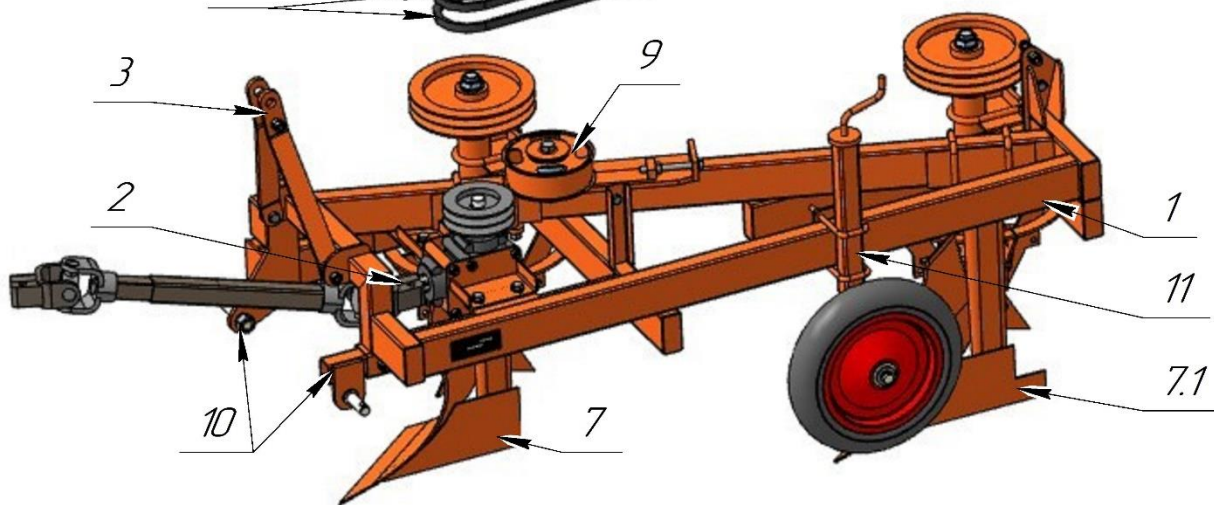

УРАЛЕЦ

Каталог запасных частей

Н10.00.200
Плуг роторный

ООО «ТРАКТОР»

ПЛУГ В СБОРЕ (Рис. 1)

ПЛУГ В СБОРЕ (Рис. 1)

№	Номер детали	Название детали	Кол-во
1	H10.01.200	Рама	1
2	H10.04.200	<u>Редуктор</u>	1
3	H10.00.001	Рычаг	1
4	H10.03.100	Тяга	1
5	H10.08.100	Ограждение	1
6	XPB, L=3350 мм	Ремень узкий клиновой	2
7	H10.02.100	Корпус СБ	2
8	H10.05.200	<u>Ротор СБ</u>	2
9	H10.06.100	Ролик натяжной	1
10	H10.07.100	Тяга	2
11	H10.09.100	Колесо	1
12	H10.00.004	Плита	2
13	H07.02.018	Хомут	4
14	12.01.010	Шайба	2
15	SPB 125.02-2012.25	Шкив	1
16	H03.08.000-01	Вал карданный (L= 822мм)	1

КОЛЕСО (Рис.2)

КОЛЕСО Рис. 2

№	Номер детали	Название детали	Кол-во
1	432 ГОСТ 397-79	Шплинт	1
2	11371-78	Шайба	1
3	13.01.001-03	Втулка	1
4	PR 2400 (S)	Колесо	1
5	13.01.001-02	Втулка	1
6		Стойка колеса винтовая	1
7	H10.09.002	Хомут колеса	2
8	H10.09.001	Пластина	1
9	6402-70	Шайба	4
10	M10-6H	Гайка	4