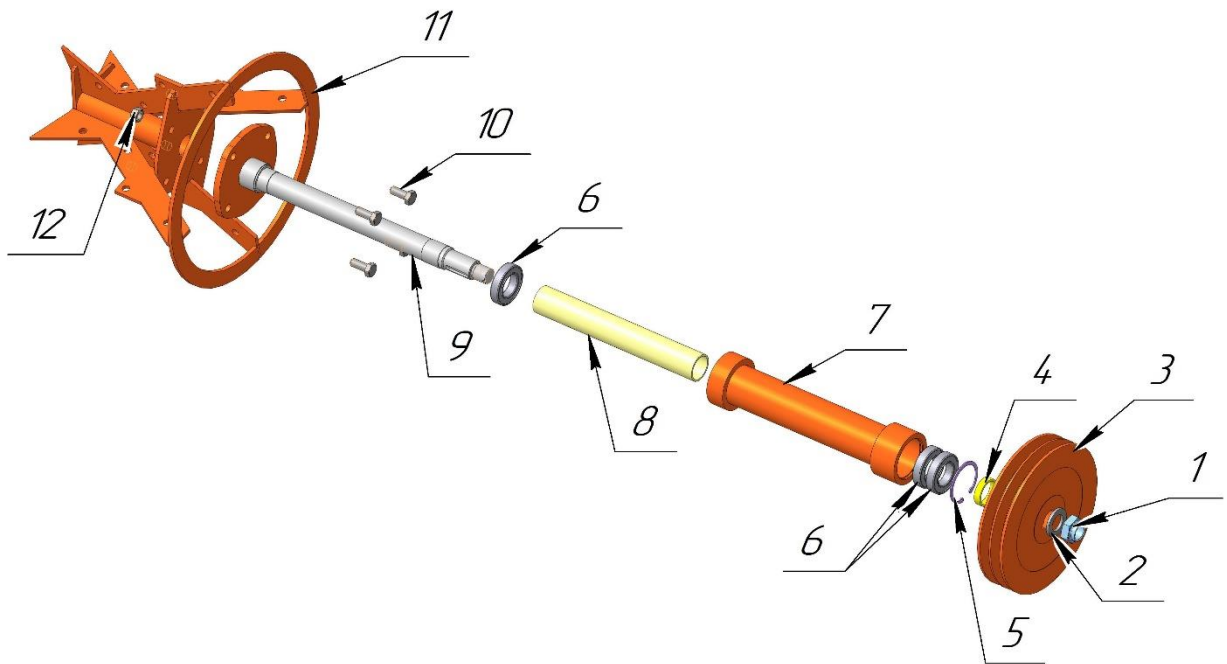

РОТОР (Рис. 4)

РОТОР (Рис. 4)

№	Номер детали	Название детали	Кол-во
1	M24×1,5	Гайка	1
2	С.24 ГОСТ 11371-78	Шайба	1
3	14.01.001	Шкив	1
4	H10.05.006-01	Труба	1
5	A62.65Г	Кольцо	1
6	180107 ГОСТ 8882-75	Подшипник	3
7	H10.05.120	Корпус	1
8	H10.05.006	Труба	1
9	H10.05.210	Вал	1
10	M12-6g×30	Болт	4
11	H10.05.130	Ротор	1
12	M12-6H	Гайка	4