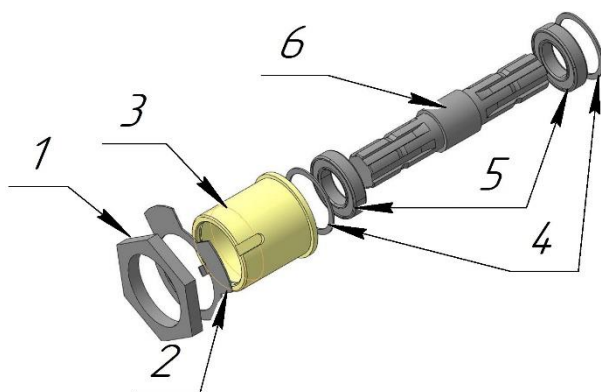

ЗВЕЗДОЧКА ВЕДУЩАЯ (Рис.4)

№	Номер детали	Название детали	Кол-во
1	ТВ12В1-13Т3.4 (1210-30)	Звездочка	1
2	12.03.001	Шайба стопорная	1
3	2 1-2	Контргайка	1
4	H03.05.004-01	Корпус	1
5	A62	Кольцо	2
6	80107	Подшипник	2
7	8×7×25	Шпонка	1
8	H03.05.002-02	Вал	1

ЗВЕЗДОЧКА НАТЯЖНАЯ (Рис.5)

№	Номер детали	Название детали	Кол-во
1	M20-6g×75	Болт	1
2	13.01.001-03	Втулка	1
3	54-2-48-1	Звездочка натяжная	1
4	13.01.001-01	Втулка	1
5	12.01.001-05	Шайба	2
6	6402-70	Шайба	1
7	M20	Гайка	1

ЗВЕЗДОЧКА ОБВОДНАЯ (Рис.6)

№	Номер детали	Название детали	Кол-во
1	M20-6g×75	Болт	1
2	13.01.001-03	Втулка	1
3	54-2-48-1	Звездочка натяжная	1
4	11371	Шайба	1
5	6402-70	Шайба	1
6	M20	Гайка	1

ОПОРА ПРОМЕЖУТОЧНАЯ (Рис.7)