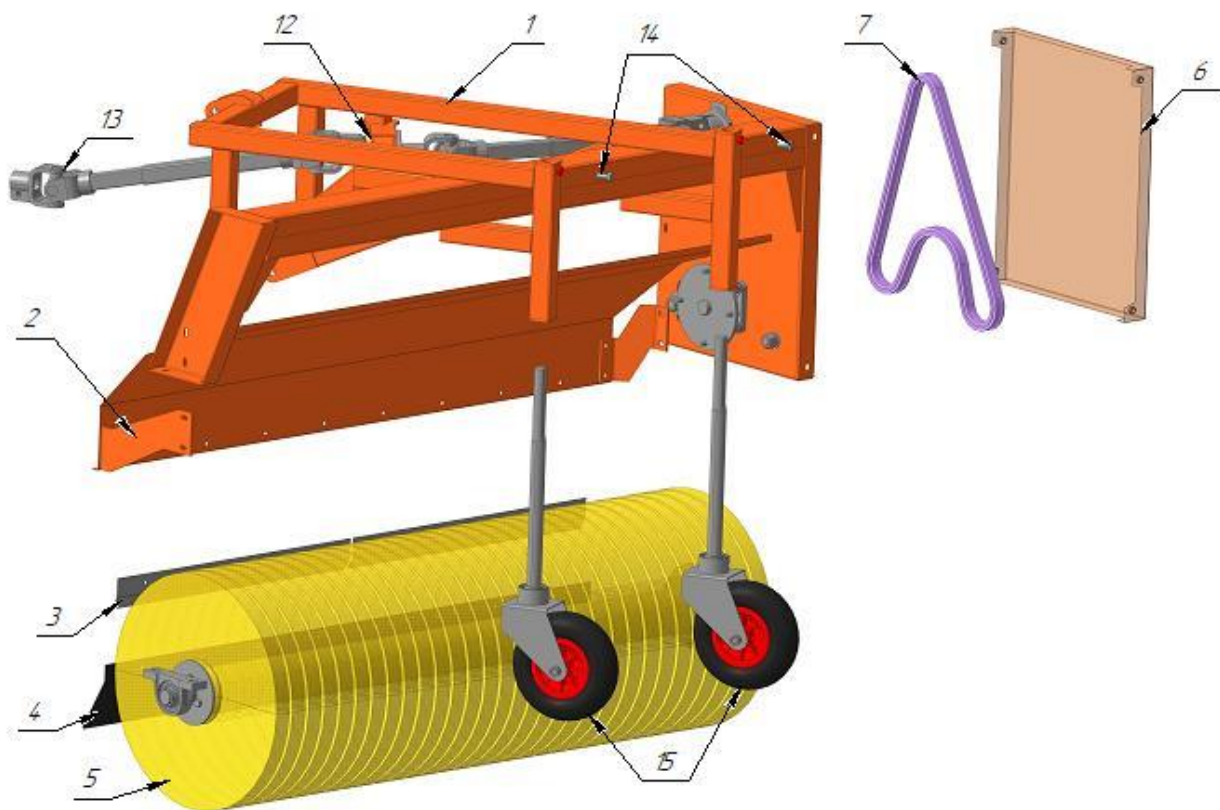

УРАЛЕЦ

Каталог запасных частей

Н03.00.300-01
Щетка навесная

ООО «ТРАКТОР»

ЩЕТКА НАВЕСНАЯ (Рис.1)

ЩЕТКА НАВЕСНАЯ (Рис.1)

№	Номер детали	Название детали	Кол-во
1	H03.02.300-01	Корпус	1
2	H03.10.300-01	Щиток	1
3	H03.00.006	Прижим	2
4	H03.00.005	Фартук	1
5	H03.01.300	Щетка	1
6	H03.06.300-01	Крышка	1
7	ПР-19,05-31,8	Цепь	1
8	H03.05.300-01	Звездочка ведущая	1
9	H03.09.300	Звездочка обводная	1
10	H03.04.300	Звездочка ведомая	1
11	H03.09.300-01	Звездочка натяжная	1
12	H03.03.300	Опора промежуточная	1
13	H03.08.000-01	Вал карданный (L=822мм)	1
14	M12×28	Болт	2
15	H03.07.300.03	Колесо опорное	2
16	H03.08.000	Вал карданный (L=746мм)	1
	M10×20	Болт	23