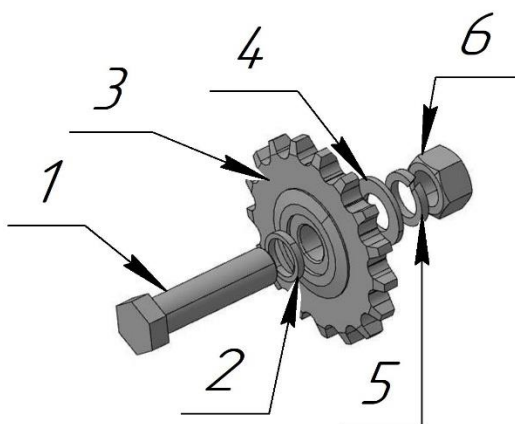

ЗВЕЗДОЧКА ОБВОДНАЯ (Рис.6)

№	Номер детали	Название детали	Кол-во
1	M20-6g×75	Болт	1
2	13.01.001-03	Втулка	1
3	54-2-48-1	Звездочка натяжная	1
4	11371	Шайба	1
5	6402-70	Шайба	1
6	M20	Гайка	1