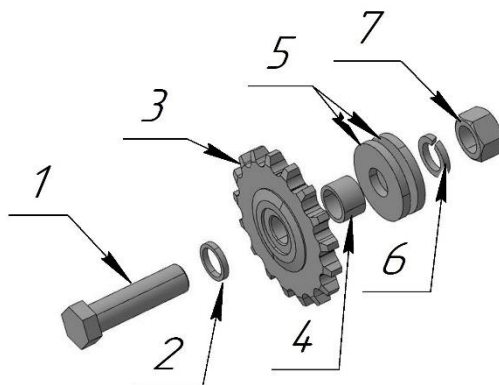

ЩЕТКА (Рис.2)

№	Номер детали	Название детали	Кол-во
1	H03.01.310	Вал	1
2	120×550	<u>Диск щеточный беспроставочный</u>	31
3	H03.01.320	Фланец	1
4	6402-70	Шайба	3
5	M10×20	Болт	3
6	USP 207	<u>Подшипниковый узел</u>	1

ЗВЕЗДОЧКА ВЕДОМАЯ (Рис.3)

№	Номер детали	Название детали	Кол-во
1	M10×20	Болт	1
2	6402-70	Шайба	1
3	H01.01.04.00.002	Шайба	1
4	H.022.020.24	Звездочка	1
5	USF 207	Подшипниковый узел	1
6	H03.04.310	Вал	1
7	8×7×40	Шпонка	1

ЗВЕЗДОЧКА ВЕДУЩАЯ (Рис.4)

№	Номер детали	Название детали	Кол-во
1	ТВ12В1-13Т3.4 (1210-30)	Звездочка	1
2	12.03.001	Шайба стопорная	1
3	2 1-2	Контргайка	1
4	H03.05.004-01	Корпус	1
5	A62	Кольцо	2
6	80107	Подшипник	2
7	8×7×25	Шпонка	1
8	H03.05.002-02	Вал	1

ЗВЕЗДОЧКА НАТЯЖНАЯ (Рис.5)

№	Номер детали	Название детали	Кол-во
1	M20-6g×75	Болт	1
2	13.01.001-03	Втулка	1
3	54-2-48-1	Звездочка натяжная	1
4	13.01.001-01	Втулка	1
5	12.01.001-05	Шайба	2
6	6402-70	Шайба	1
7	M20	Гайка	1