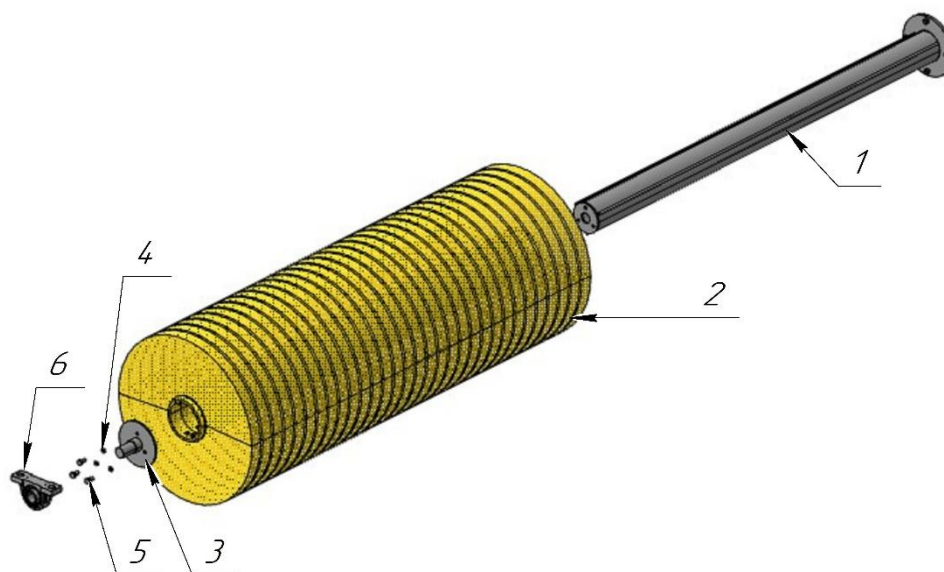

УРАЛЕЦ

Каталог запасных частей

Н03.00.300-01
Щетка навесная

ООО «ТРАКТОР»

ЩЕТКА НАВЕСНАЯ (Рис.1)

ЩЕТКА НАВЕСНАЯ (Рис.1)

№	Номер детали	Название детали	Кол-во
1	H03.02.300-01	Корпус	1
2	H03.10.300-01	Щиток	1
3	H03.00.006	Прижим	2
4	H03.00.005	Фартук	1
5	H03.01.300	Щетка	1
6	H03.06.300-01	Крышка	1
7	ПР-19,05-31,8	Цепь	1
8	H03.05.300-01	Звездочка ведущая	1
9	H03.09.300	Звездочка обводная	1
10	H03.04.300	Звездочка ведомая	1
11	H03.09.300-01	Звездочка натяжная	1
12	H03.03.300	Опора промежуточная	1
13	H03.08.000-01	Вал карданный (L=822мм)	1
14	M12×28	Болт	2
15	H03.07.300.03	Колесо опорное	2
16	H03.08.000	Вал карданный (L=746мм)	1
	M10×20	Болт	23

ЩЕТКА (Рис.2)

№	Номер детали	Название детали	Кол-во
1	H03.01.310	Вал	1
2	120×550	<u>Диск щеточный беспроставочный</u>	31
3	H03.01.320	Фланец	1
4	6402-70	Шайба	3
5	M10×20	Болт	3
6	USP 207	<u>Подшипниковый узел</u>	1

ЗВЕЗДОЧКА ВЕДОМАЯ (Рис.3)

№	Номер детали	Название детали	Кол-во
1	M10×20	Болт	1
2	6402-70	Шайба	1
3	H01.01.04.00.002	Шайба	1
4	H.022.020.24	Звездочка	1
5	USF 207	Подшипниковый узел	1
6	H03.04.310	Вал	1
7	8×7×40	Шпонка	1

ЗВЕЗДОЧКА ВЕДУЩАЯ (Рис.4)

№	Номер детали	Название детали	Кол-во
1	ТВ12В1-13Т3.4 (1210-30)	Звездочка	1
2	12.03.001	Шайба стопорная	1
3	2 1-2	Контргайка	1
4	H03.05.004-01	Корпус	1
5	A62	Кольцо	2
6	80107	Подшипник	2
7	8×7×25	Шпонка	1
8	H03.05.002-02	Вал	1