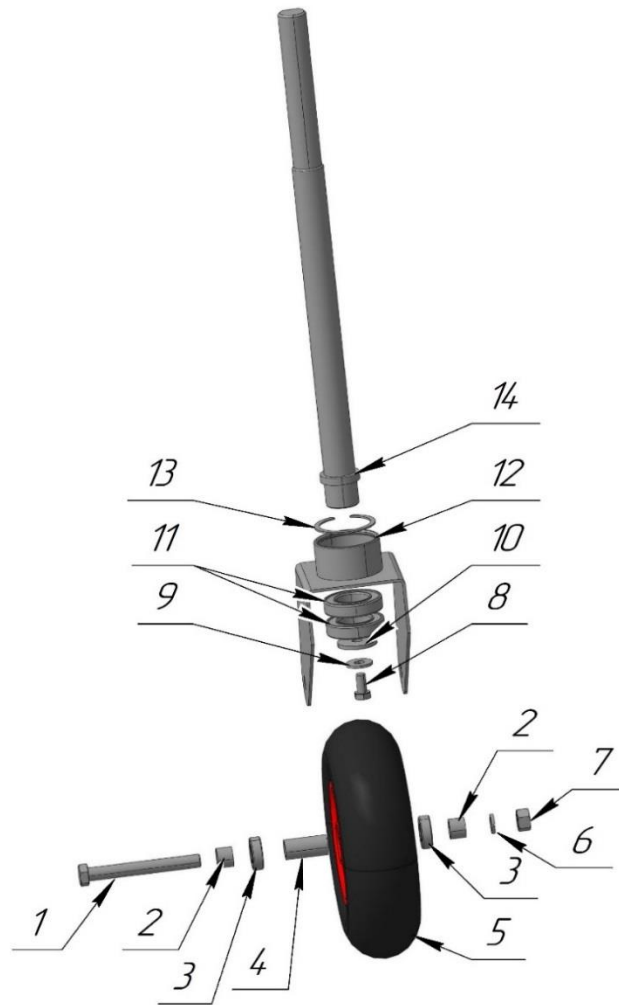

ЗВЕЗДОЧКА НАТЯЖНАЯ (Рис.5)

№	Номер детали	Название детали	Кол-во
1	M20-6g×75	Болт	1
2	13.01.001-03	Втулка	1
3	54-2-48-1	Звездочка натяжная	1
4	13.01.001-01	Втулка	1
5	12.01.001-05	Шайба	2
6	6402-70	Шайба	1
7	M20	Гайка	1

ЗВЕЗДОЧКА ОБВОДНАЯ (Рис.6)

№	Номер детали	Название детали	Кол-во
1	M20-6g×75	Болт	1
2	13.01.001-03	Втулка	1
3	54-2-48-1	Звездочка натяжная	1
4	11371	Шайба	1
5	6402-70	Шайба	1
6	M20	Гайка	1

ОПОРА ПРОМЕЖУТОЧНАЯ (Рис.7)

№	Номер детали	Название детали	Кол-во
1	2 1-2	Контргайка	1
2	12.03.001	Шайба стопорная	1
3	Н03.03.001	Корпус	1
4	А62	Кольцо	1
5	80107	<u>Подшипник</u>	2
6	Н03.03.002	<u>Вал</u>	1

КОЛЕСО ОПОРНОЕ (Рис.8)

№	Номер детали	Название детали	Кол-во
1	M14×2×120	Болт	1
2	H03.07.011	Втулка	2
3	7242-81	Подшипник	2
4	H03.07.011-01	Втулка	1
5	PR 1805 (S)	Колесо	1
6	6402-70	Шайба	1
7	M10×1,5×20	Гайка	1
8	M14×2	Болт	1
9	B18.22M	Шайба	1
10	H03.07.003	Шайба	1
11	80107	Подшипник	2
12	H03.07.200-01	Вилка	1
13	A62	Кольцо	1
14	H03.07.310-02	Стойка	1