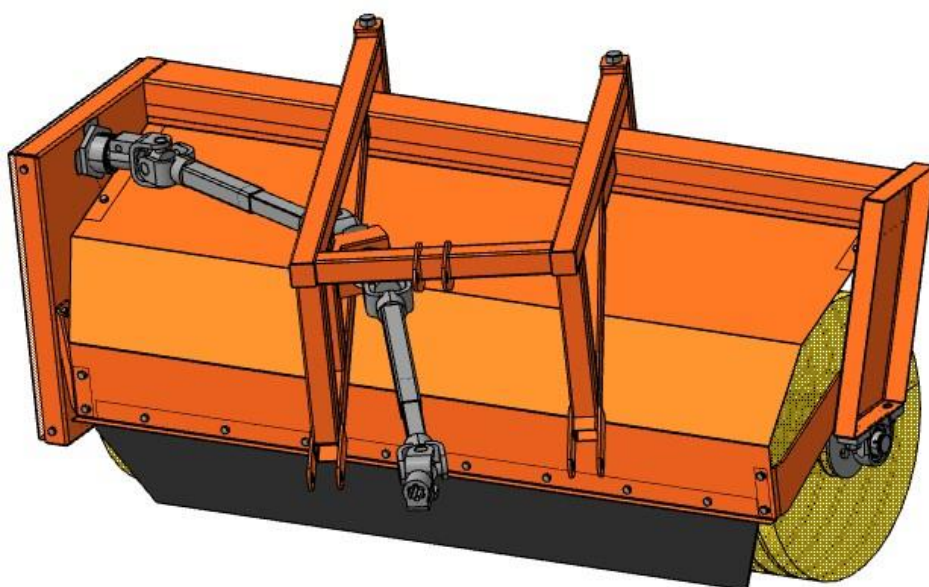

УРАЛЕЦ

Каталог запасных частей

Н03.00.300-01
Щетка навесная

ООО «ТРАКТОР»

ЩЕТКА НАВЕСНАЯ (Рис.1)

ЩЕТКА НАВЕСНАЯ (Рис.1)

№	Номер детали	Название детали	Кол-во
1	H03.02.300-01	Корпус	1
2	H03.10.300-01	Щиток	1
3	H03.00.006	Прижим	2
4	H03.00.005	Фартук	1
5	H03.01.300	Щетка	1
6	H03.06.300-01	Крышка	1
7	ПР-19,05-31,8	Цепь	1
8	H03.05.300-01	Звездочка ведущая	1
9	H03.09.300	Звездочка обводная	1
10	H03.04.300	Звездочка ведомая	1
11	H03.09.300-01	Звездочка натяжная	1
12	H03.03.300	Опора промежуточная	1
13	H03.08.000-01	Вал карданный (L=822мм)	1
14	M12×28	Болт	2
15	H03.07.300.03	Колесо опорное	2
16	H03.08.000	Вал карданный (L=746мм)	1
	M10×20	Болт	23

ЗВЕЗДОЧКА ВЕДОМАЯ (Рис.3)

№	Номер детали	Название детали	Кол-во
1	M10×20	Болт	1
2	6402-70	Шайба	1
3	H01.01.04.00.002	Шайба	1
4	H.022.020.24	Звездочка	1
5	USF 207	Подшипниковый узел	1
6	H03.04.310	Вал	1
7	8×7×40	Шпонка	1

ЗВЕЗДОЧКА ВЕДУЩАЯ (Рис.4)

№	Номер детали	Название детали	Кол-во
1	ТВ12В1-13Т3.4 (1210-30)	Звездочка	1
2	12.03.001	Шайба стопорная	1
3	2 1-2	Контргайка	1
4	H03.05.004-01	Корпус	1
5	A62	Кольцо	2
6	80107	Подшипник	2
7	8×7×25	Шпонка	1
8	H03.05.002-02	Вал	1