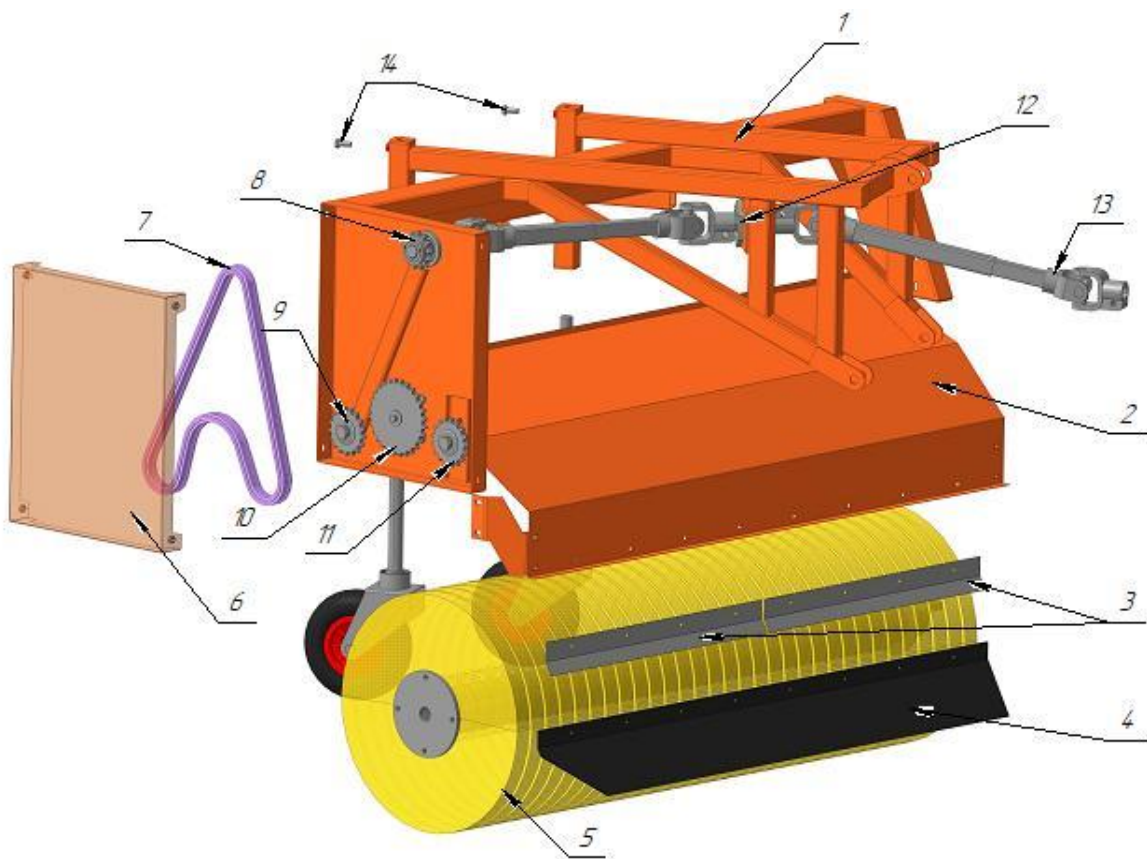

УРАЛЕЦ

Каталог запасных частей

Н03.00.300-01
Щетка навесная

ООО «ТРАКТОР»

ЩЕТКА НАВЕСНАЯ (Рис.1)

ЩЕТКА НАВЕСНАЯ (Рис.1)

№	Номер детали	Название детали	Кол-во
1	H03.02.300-01	Корпус	1
2	H03.10.300-01	Щиток	1
3	H03.00.006	Прижим	2
4	H03.00.005	Фартук	1
5	H03.01.300	Щетка	1
6	H03.06.300-01	Крышка	1
7	ПР-19,05-31,8	Цепь	1
8	H03.05.300-01	Звездочка ведущая	1
9	H03.09.300	Звездочка обводная	1
10	H03.04.300	Звездочка ведомая	1
11	H03.09.300-01	Звездочка натяжная	1
12	H03.03.300	Опора промежуточная	1
13	H03.08.000-01	Вал карданный (L=822мм)	1
14	M12×28	Болт	2
15	H03.07.300.03	Колесо опорное	2
16	H03.08.000	Вал карданный (L=746мм)	1
	M10×20	Болт	23

ЗВЕЗДОЧКА ВЕДОМАЯ (Рис.3)

№	Номер детали	Название детали	Кол-во
1	M10×20	Болт	1
2	6402-70	Шайба	1
3	H01.01.04.00.002	Шайба	1
4	H.022.020.24	Звездочка	1
5	USF 207	Подшипниковый узел	1
6	H03.04.310	Вал	1
7	8×7×40	Шпонка	1

ЗВЕЗДОЧКА ВЕДУЩАЯ (Рис.4)

№	Номер детали	Название детали	Кол-во
1	ТВ12В1-13Т3.4 (1210-30)	Звездочка	1
2	12.03.001	Шайба стопорная	1
3	2 1-2	Контргайка	1
4	H03.05.004-01	Корпус	1
5	A62	Кольцо	2
6	80107	Подшипник	2
7	8×7×25	Шпонка	1
8	H03.05.002-02	Вал	1