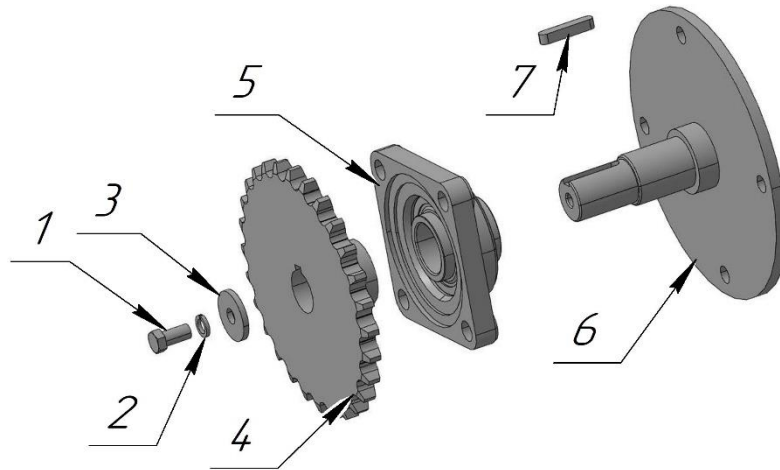

УРАЛЕЦ

Каталог запасных частей

Н03.00.300-01
Щетка навесная

ООО «ТРАКТОР»

ЩЕТКА НАВЕСНАЯ (Рис.1)

ЩЕТКА НАВЕСНАЯ (Рис.1)

№	Номер детали	Название детали	Кол-во
1	H03.02.300-01	Корпус	1
2	H03.10.300-01	Щиток	1
3	H03.00.006	Прижим	2
4	H03.00.005	Фартук	1
5	H03.01.300	Щетка	1
6	H03.06.300-01	Крышка	1
7	ПР-19,05-31,8	Цепь	1
8	H03.05.300-01	Звездочка ведущая	1
9	H03.09.300	Звездочка обводная	1
10	H03.04.300	Звездочка ведомая	1
11	H03.09.300-01	Звездочка натяжная	1
12	H03.03.300	Опора промежуточная	1
13	H03.08.000-01	Вал карданный (L=822мм)	1
14	M12×28	Болт	2
15	H03.07.300.03	Колесо опорное	2
16	H03.08.000	Вал карданный (L=746мм)	1
	M10×20	Болт	23

ЩЕТКА (Рис.2)

№	Номер детали	Название детали	Кол-во
1	H03.01.310	Вал	1
2	120×550	<u>Диск щеточный беспроставочный</u>	31
3	H03.01.320	Фланец	1
4	6402-70	Шайба	3
5	M10×20	Болт	3
6	USP 207	<u>Подшипниковый узел</u>	1

ЗВЕЗДОЧКА ВЕДОМАЯ (Рис.3)

№	Номер детали	Название детали	Кол-во
1	M10×20	Болт	1
2	6402-70	Шайба	1
3	H01.01.04.00.002	Шайба	1
4	H.022.020.24	Звездочка	1
5	USF 207	Подшипниковый узел	1
6	H03.04.310	Вал	1
7	8×7×40	Шпонка	1

ЗВЕЗДОЧКА ВЕДУЩАЯ (Рис.4)

№	Номер детали	Название детали	Кол-во
1	ТВ12В1-13Т3.4 (1210-30)	Звездочка	1
2	12.03.001	Шайба стопорная	1
3	2 1-2	Контргайка	1
4	H03.05.004-01	Корпус	1
5	A62	Кольцо	2
6	80107	Подшипник	2
7	8×7×25	Шпонка	1
8	H03.05.002-02	Вал	1