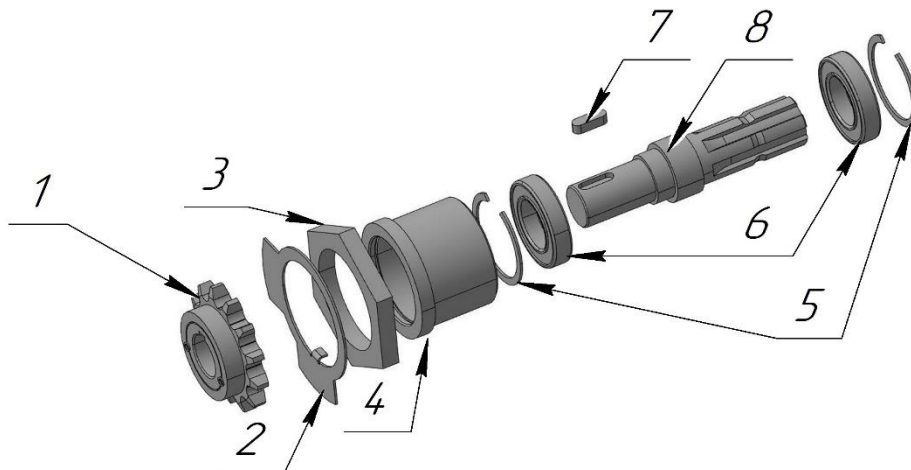

ЩЕТКА (Рис.2)

№	Номер детали	Название детали	Кол-во
1	H03.01.310	Вал	1
2	120×550	<u>Диск щеточный беспроставочный</u>	31
3	H03.01.320	Фланец	1
4	6402-70	Шайба	3
5	M10×20	Болт	3
6	USP 207	<u>Подшипниковый узел</u>	1

ЗВЕЗДОЧКА ВЕДОМАЯ (Рис.3)

№	Номер детали	Название детали	Кол-во
1	M10×20	Болт	1
2	6402-70	Шайба	1
3	H01.01.04.00.002	Шайба	1
4	H.022.020.24	Звездочка	1
5	USF 207	Подшипниковый узел	1
6	H03.04.310	Вал	1
7	8×7×40	Шпонка	1

ЗВЕЗДОЧКА ВЕДУЩАЯ (Рис.4)

№	Номер детали	Название детали	Кол-во
1	ТВ12В1-13Т3.4 (1210-30)	Звездочка	1
2	12.03.001	Шайба стопорная	1
3	2 1-2	Контргайка	1
4	H03.05.004-01	Корпус	1
5	A62	Кольцо	2
6	80107	Подшипник	2
7	8×7×25	Шпонка	1
8	H03.05.002-02	Вал	1